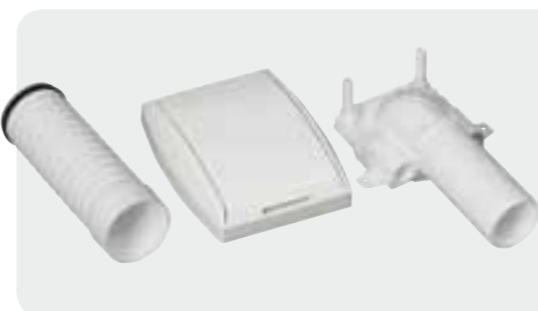

Hinta ALV 0 % **1,00 €**

Hinta ALV 23 % 1,23 €

Äänenvaimennin valkoinen

LVI-koodi 6902172 (10297)

Hinta ALV 0 % **40,00 €**

Hinta ALV 23 % 49,20 €

Imurasia valkoinen

LVI-koodi 6902351 (10026)