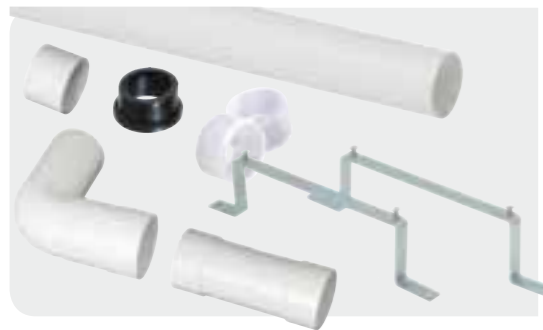

Putkipaketti PP3, sis. äv.

LVI-koodi 6902082
(10011)

Hinta ALV 0 %

280,00 €

Hinta ALV 23 %

344,40 €

Sisältää kolmen imurasiain asennuksessa tarvittavat komponentit. Imurasia 3 kpl, putki 1,2 m 20 kpl, mutka 90° loiva 5 kpl, Y-haara 2 kpl, mutka 45° 6 kpl, mutka 90° 2 kpl, liitosyhde 42/42 16 kpl, putkikiinnike 30 kpl, sähköjohto 30 m, tiivisterengas 58 kpl, asennusohje 1 kpl, äänenvaimennin 1 kpl.