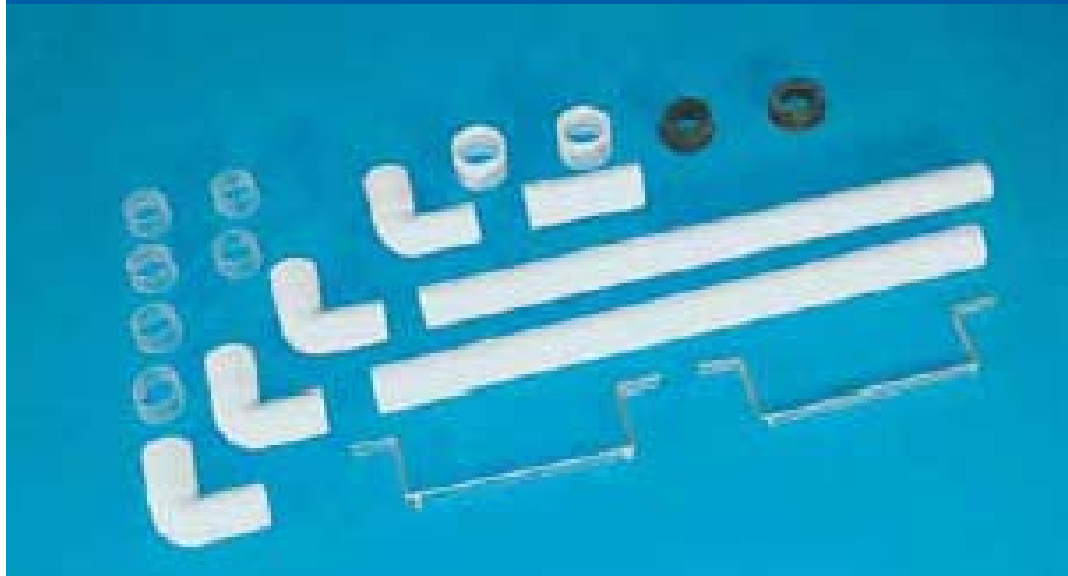

Keskusyksikön vaihtosarja Sisältää tarvittavat osat kun vaihdat imurijärjestelmän Puzeriksi

Liitoslyhde	42/42	1 kpl
Putki	0,6 m	2 kpl
Mutka	90° jyrkkä	4 kpl
Pinta-asennusraudat		1 pari
Muunnoskumi	42/50	2 kpl
Tiivisterengas		6 kpl
Liitoslyhde	2"/2"	2 kpl